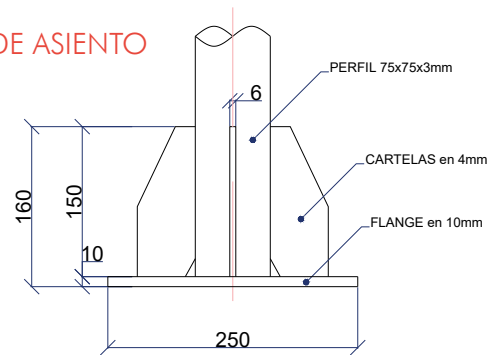

### Poste Alumbrado reclinable 8mt

Parámetros Técnicos

ALTURA (mts)	ESPESOR (mm)	DIÁMETRO (mm)	PINTURA
8	3	75X75	Galvanizado

### PLACA DE ASIENTO

### MEDIDAS DE ANCLAJE

MEDIDAS CABESTRANTE