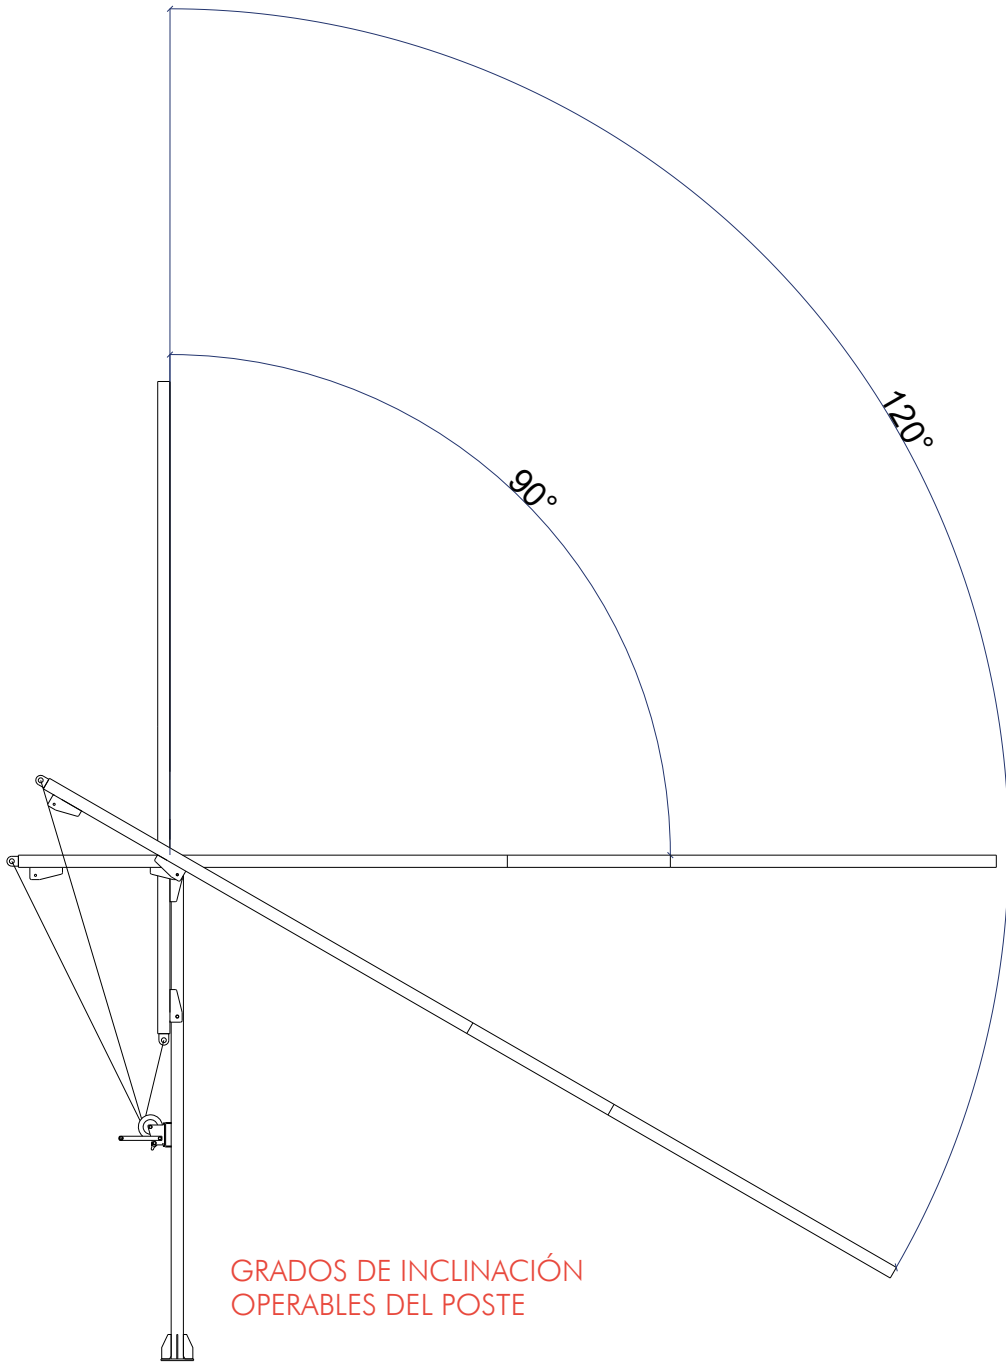

### Poste Alumbrado reclinable 8mt

Parámetros Técnicos

ALTURA (mts)	ESPESOR (mm)	DIÁMETRO (mm)	PINTURA
8	3	75X75	Galvanizado

### PLACA DE ASIENTO

### MEDIDAS DE ANCLAJE

MEDIDAS CABESTRANTE