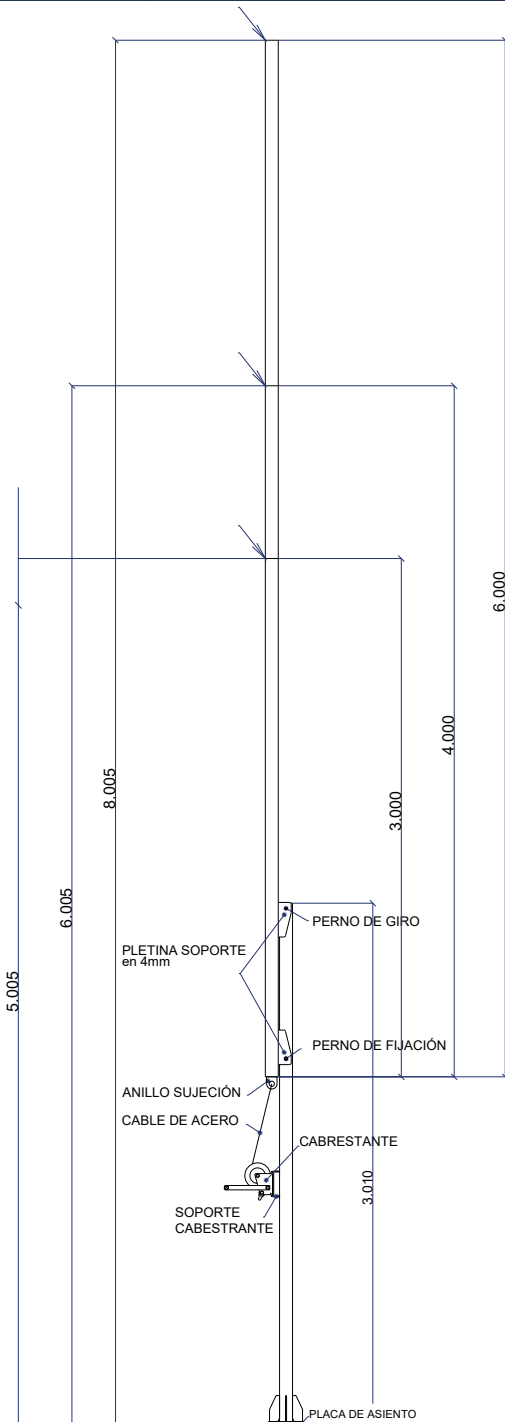

### Poste Alumbrado reclinable 8mt

Parámetros Técnicos

ALTURA (mts)	ESPESOR (mm)	DIÁMETRO (mm)	PINTURA
8	3	75X75	Galvanizado

### PLACA DE ASIENTO

### MEDIDAS DE ANCLAJE

MEDIDAS CABESTRANTE