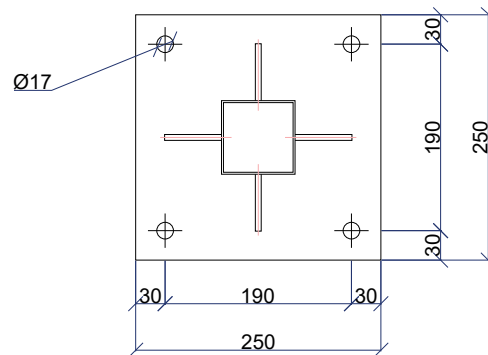

### Poste Alumbrado reclinable 8mt

Parámetros Técnicos

ALTURA (mts)	ESPESOR (mm)	DIÁMETRO (mm)	PINTURA
8	3	75X75	Galvanizado

### PLACA DE ASIENTO

### MEDIDAS DE ANCLAJE

MEDIDAS CABESTRANTE